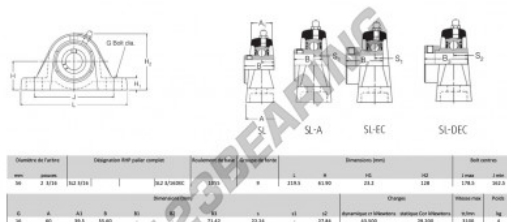

Lagerblok 2 bevestigingen SL2-3-16-RHP - SL2-3-16-RHP

<https://www.123kogellager.be/kogellager-behuizing/lagerbloken/lagerblok-2/sl2-3-16-rhp>

PRODUCTKENMERKEN

Merk	RHP
N° Ean13	3616060608871
Schachtdiameter	56 mm
Aantal bevestigingsmiddelen	2
Aanscherping	borgschroef
Bevestigingsmiddelpuntafstand	162.5 mm
Grenstoerental	3100 rpm
Materiaal	gietijzer
Gewicht	4000 g
Dynamische belasting	43.5 kN
Statische belasting	29.2 kN
Verpakking	1