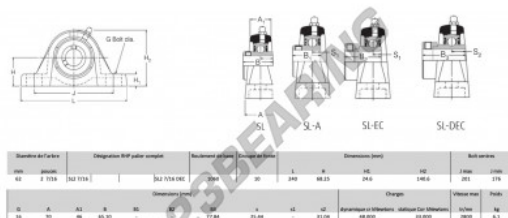

Lagerblok 2 bevestigingen SL2-7-16-RHP - SL2-7-16-RHP

<https://www.123kogellager.be/kogellager-behuizing/lagerbloken/lagerblok-2/sl2-7-16-rhp>

PRODUCTKENMERKEN

| | |
|-------------------------------|---------------|
| Merk | RHP |
| N° Ean13 | 3616060608918 |
| Schachtdiameter | 62 mm |
| Aantal bevestigingsmiddelen | 2 |
| Aanscherping | borgschroef |
| Bevestigingsmiddelpuntafstand | 176 mm |
| Grenstoerental | 2800 rpm |
| Materiaal | gietijzer |
| Gewicht | 6100 g |
| Dynamische belasting | 48 kN |
| Statische belasting | 33 kN |
| Verpakking | 1 |