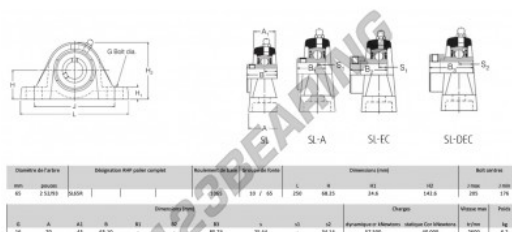

Lagerblok 2 bevestigingen SL65R-RHP - SL65R-RHP

<https://www.123kogellager.be/kogellager-behuizing/lagerbloken/lagerblok-2/sl65r-rhp>

PRODUCTKENMERKEN

Merk	RHP
N° Ean13	3616060608932
Schachtdiameter	65 mm
Aantal bevestigingsmiddelen	2
Aanscherping	borgschroef
Bevestigingsmiddelpuntafstand	176 mm
Grenstoerental	2600 rpm
Materiaal	gietijzer
Gewicht	6200 g
Dynamische belasting	57.5 kN
Statische belasting	40 kN
Verpakking	1