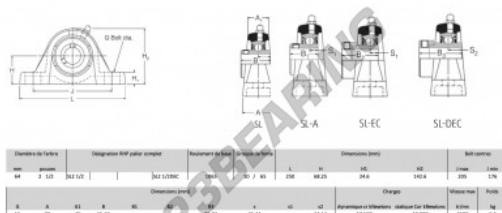

Lagerblok 2 bevestigingen SL2-1-2-RHP - SL2-1-2-RHP

<https://www.123kogellager.be/kogellager-behuizing/lagerbloken/lagerblok-2/sl2-1-2-rhp>

PRODUCTKENMERKEN

Merk	RHP
N° Ean13	3616060608949
Schachtdiameter	64 mm
Aantal bevestigingsmiddelen	2
Aanscherping	borgschroef
Bevestigingsmiddelpuntafstand	176 mm
Grenstoerental	2600 rpm
Materiaal	gietijzer
Gewicht	6200 g
Dynamische belasting	57.5 kN
Statische belasting	40 kN
Verpakking	1