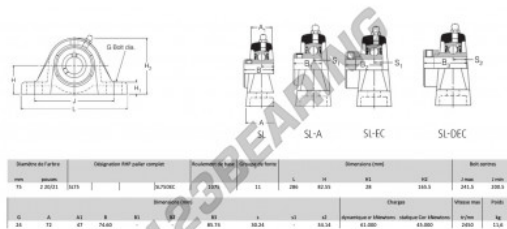

Lagerblok 2 bevestigingen SL75-RHP - SL75-RHP

<https://www.123kogellager.be/kogellager-behuizing/lagerbloken/lagerblok-2/sl75-rhp>

PRODUCTKENMERKEN

Merk	RHP
N° Ean13	3616060608970
Schachtdiameter	75 mm
Aantal bevestigingsmiddelen	2
Aanscherping	borgschroef
Bevestigingsmiddelpuntafstand	200.5 mm
Grenstoerental	2450 rpm
Materiaal	gietijzer
Gewicht	11600 g
Dynamische belasting	61 kN
Statische belasting	45 kN
Verpakking	1