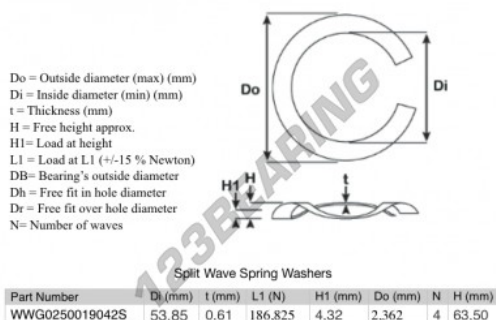

## Gedeelde gegolfde sluitringen

### SWSW-2.362-53.85-0.61-4-SS - SWSW-2.362-53.85-0.61-4-SS

<https://www.123kogellager.be/accessoires/ringen/gedeelde-gegolfde-sluitringen/swsw-2.362-53.85-0.61-4-ss>

## PRODUCTKENMERKEN

Merk	GEN
Binnendiameter	53.85 mm
Binnendiameter	2.12" inch
Dikte	0.61 mm
Dikte	0.024" inch
Materiaal	ROESTVRIJ STAAL
Verpakking	1
Belasting op L1	186.825 N
Hoogtebelasting	4.32
Buitendiameter (max)	2.362 mm
Buitendiameter (max)	0.093" inch
Aantal golven	4