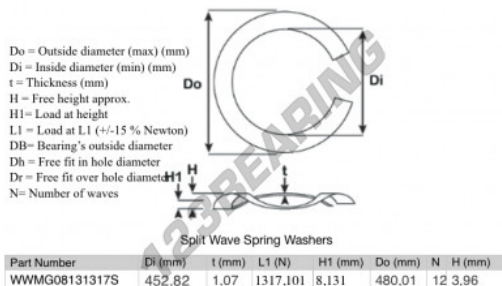

Gedeelde gegolfde sluitringen

SWSW-480.01-452.82-1.07-12-SS - SWSW-480.01-452.82-1.07-12-SS

<https://www.123kogellager.be/accessoires/ringen/gedeelde-gegolfde-sluitringen/sws-480.01-452.82-1.07-12-ss>

PRODUCTKENMERKEN

Merk	GEN
Binnendiameter	452.82 mm
Dikte	1.07 mm
Materiaal	ROESTVRIJ STAAL
Verpakking	1
Belasting op L1	1317.101 N
Hoogtebelasting	8.131
Buitendiameter (max)	480.01 mm
Aantal golven	12

contact@123kogellager.be