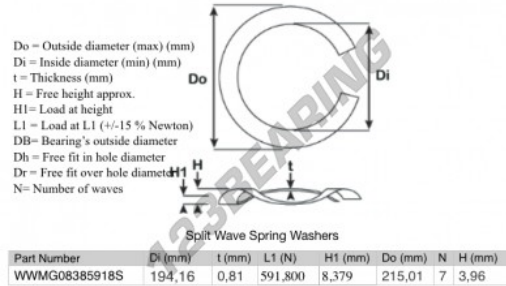

Gedeelde gegolfde sluitringen

SWSW-215.01-194.16-0.81-7-SS - SWSW-215.01-194.16-0.81-7-SS

<https://www.123kogellager.be/accessoires/ringen/gedeelde-gegolfde-sluitringen/swsw-215.01-194.16-0.81-7-ss>

PRODUCTKENMERKEN

Merk	GEN
Binnendiameter	194.16 mm
Binnendiameter	7.644" inch
Dikte	0.81 mm
Dikte	0.032" inch
Materiaal	ROESTVRIJ STAAL
Verpakking	1
Belasting op L1	591.8 N
Hoogtebelasting	8.379
Buitendiameter (max)	215.01 mm
Buitendiameter (max)	8.465" inch
Aantal golven	7