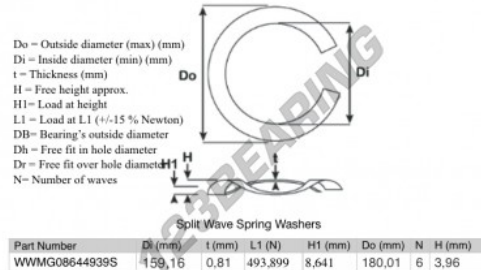

Gedeelde gegolfde sluitringen

SWSW-180.01-159.16-0.81-6-SS - SWSW-180.01-159.16-0.81-6-SS

<https://www.123kogellager.be/accessoires/ringen/gedeelde-gegolfde-sluitringen/swsw-180.01-159.16-0.81-6-ss>

PRODUCTKENMERKEN

Merk	GEN
Binnendiameter	159.16 mm
Dikte	0.81 mm
Materiaal	ROESTVRIJ STAAL
Verpakking	1
Belasting op L1	493.899 N
Hoogtebelasting	8.641
Buitendiameter (max)	180.01 mm
Aantal golven	6

contact@123kogellager.be