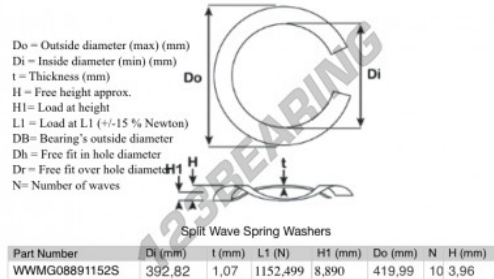

Gedeelde gegolfde sluitringen

SWSW-419.99-392.82-1.07-10-SS - SWSW-419.99-392.82-1.07-10-SS

<https://www.123kogellager.be/accessoires/ringen/gedeelde-gegolfde-sluitringen/sws-419.99-392.82-1.07-10-ss>

PRODUCTKENMERKEN

Merk	GEN
Binnendiameter	392.82 mm
Dikte	1.07 mm
Materiaal	ROESTVRIJ STAAL
Verpakking	1
Belasting op L1	1152.499 N
Hoogtebelasting	8.89
Buitendiameter (max)	419.99 mm
Aantal golven	10

contact@123kogellager.be