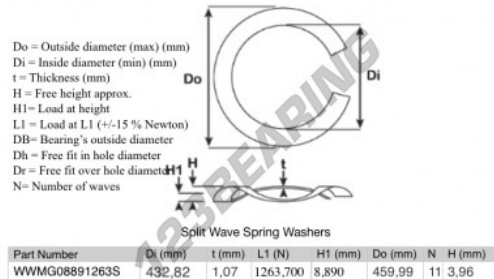

Gedeelde gegolfde sluitringen

SWSW-459.99-432.82-1.07-11-SS - SWSW-459.99-432.82-1.07-11-SS

<https://www.123kogellager.be/accessoires/ringen/gedeelde-gegolfde-sluitringen/sws-459.99-432.82-1.07-11-ss>

PRODUCTKENMERKEN

Merk	GEN
Binnendiameter	432.82 mm
Dikte	1.07 mm
Materiaal	ROESTVRIJ STAAL
Verpakking	1
Belasting op L1	1263.7 N
Hoogtebelasting	8.89
Buitendiameter (max)	459.99 mm
Aantal golven	11

contact@123kogellager.be