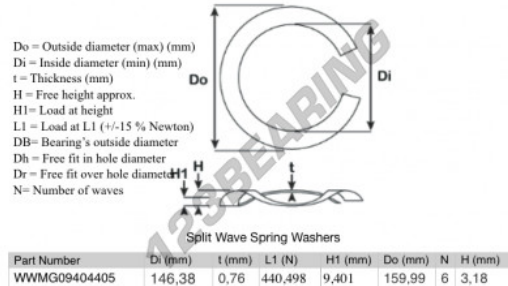

Gedeelde gegolfde sluitringen

SWSW-159.99-146.38-0.76-6 - SWSW-159.99-146.38-0.76-6

<https://www.123kogellager.be/accessoires/ringen/gedeelde-gegolfdde-sluitringen/sws-159.99-146.38-0.76-6>

PRODUCTKENMERKEN

Merk	GEN
Binnendiameter	146.38 mm
Binnendiameter	5.763" inch
Dikte	0.76 mm
Dikte	0.03" inch
Materiaal	STAAL
Verpakking	1
Belasting op L1	440.498 N
Hoogtebelasting	9.401
Buitendiameter (max)	159.99 mm
Buitendiameter (max)	6.299" inch
Aantal golven	6