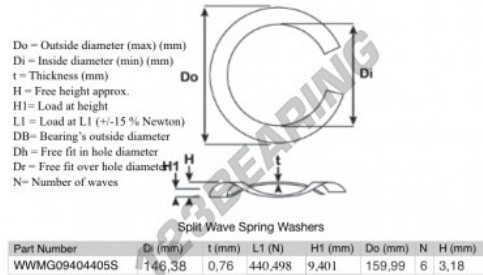

Gedeelde gegolfde sluitringen

SWSW-159.99-146.38-0.76-6-SS - SWSW-159.99-146.38-0.76-6-SS

<https://www.123kogellager.be/accessoires/ringen/gedeelde-gegolfde-sluitringen/swsw-159.99-146.38-0.76-6-ss>

PRODUCTKENMERKEN

Merk	GEN
Binnendiameter	146.38 mm
Dikte	0.76 mm
Materiaal	ROESTVRIJ STAAL
Verpakking	1
Belasting op L1	440.498 N
Hoogtebelasting	9.401
Buitendiameter (max)	159.99 mm
Aantal golven	6

contact@123kogellager.be