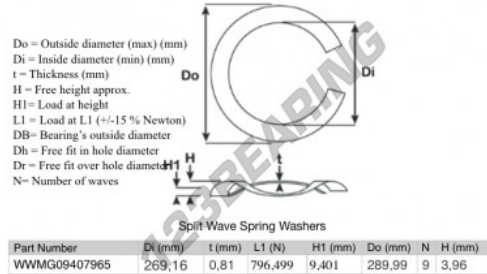

## Gedeelde gegolfde sluitringen

**SWSW-289.99-269.16-0.81-9 - SWSW-289.99-269.16-0.81-9**

<https://www.123kogellager.be/accessoires/ringen/gedeelde-gegolfdde-sluitringen/sws-289.99-269.16-0.81-9>

## PRODUCTKENMERKEN

|                      |           |
|----------------------|-----------|
| Merk                 | GEN       |
| Binnendiameter       | 269.16 mm |
| Dikte                | 0.81 mm   |
| Materiaal            | STAAL     |
| Verpakking           | 1         |
| Belasting op L1      | 796.499 N |
| Hoogtebelasting      | 9.401     |
| Buitendiameter (max) | 289.99 mm |
| Aantal golven        | 9         |