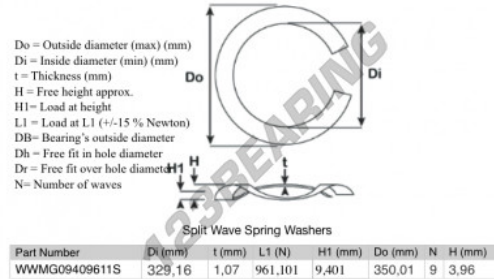

## Gedeelde gegolfde sluitringen

### SWSW-350.01-329.16-1.07-9-SS - SWSW-350.01-329.16-1.07-9-SS

<https://www.123kogellager.be/accessoires/ringen/gedeelde-gegolfde-sluitringen/sws-350.01-329.16-1.07-9-ss>

## PRODUCTKENMERKEN

Merk	GEN
Binnendiameter	329.16 mm
Dikte	1.07 mm
Materiaal	ROESTVRIJ STAAL
Verpakking	1
Belasting op L1	961.101 N
Hoogtebelasting	9.401
Buitendiameter (max)	350.01 mm
Aantal golven	9