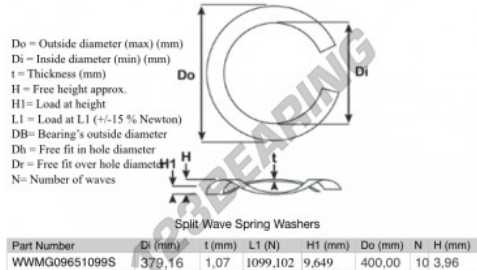

Gedeelde gegolfde sluitringen

SWSW-400-379.16-1.07-10-SS - SWSW-400-379.16-1.07-10-SS

<https://www.123kogellager.be/accessoires/ringen/gedeelde-gegolfde-sluitringen/swsw-400-379.16-1.07-10-ss>

PRODUCTKENMERKEN

Merk	GEN
Binnendiameter	379.16 mm
Binnendiameter	14.928" inch
Dikte	1.07 mm
Dikte	0.042" inch
Materiaal	ROESTVRIJ STAAL
Verpakking	1
Belasting op L1	1099.102 N
Hoogtebelasting	9.649
Buitendiameter (max)	400 mm
Buitendiameter (max)	15.748" inch
Aantal golven	10