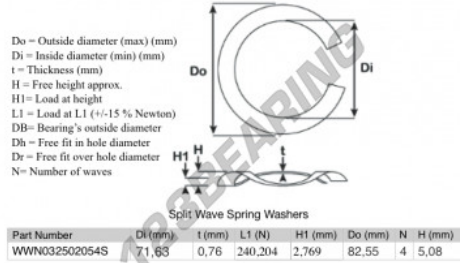

Gedeelde gegolfde sluitringen

SWSW-82.55-71.63-0.76-4-SS - SWSW-82.55-71.63-0.76-4-SS

<https://www.123kogellager.be/accessoires/ringen/gedeelde-gegolfde-sluitringen/sws-82.55-71.63-0.76-4-ss>

PRODUCTKENMERKEN

Merk	GEN
Binnendiameter	71.63 mm
Dikte	0.76 mm
Materiaal	ROESTVRIJ STAAL
Verpakking	1
Belasting op L1	240.204 N
Hoogtebelasting	2.769
Buitendiameter (max)	82.55 mm
Aantal golven	4

contact@123kogellager.be