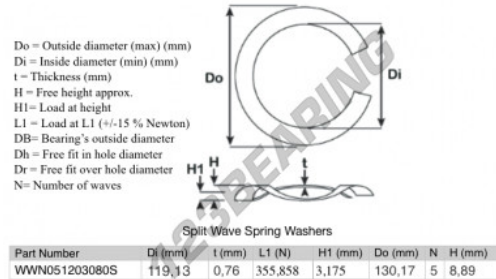

Gedeelde gegolfde sluitringen

SWSW-130.17-119.13-0.76-5-SS - SWSW-130.17-119.13-0.76-5-SS

<https://www.123kogellager.be/accessoires/ringen/gedeelde-gegolfde-sluitringen/swsw-130.17-119.13-0.76-5-ss>

PRODUCTKENMERKEN

Merk	GEN
Binnendiameter	119.13 mm
Dikte	0.76 mm
Materiaal	ROESTVRIJ STAAL
Verpakking	1
Belasting op L1	355.858 N
Hoogtebelasting	3.175
Buitendiameter (max)	130.17 mm
Aantal golven	5

contact@123kogellager.be