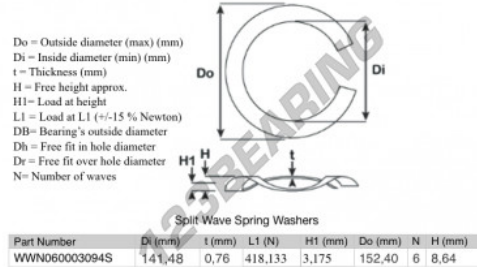

Gedeelde gegolfde sluitringen

SWSW-152.40-141.48-0.76-6-SS - SWSW-152.40-141.48-0.76-6-SS

<https://www.123kogellager.be/accessoires/ringen/gedeelde-gegolfde-sluitringen/swsw-152.40-141.48-0.76-6-ss>

PRODUCTKENMERKEN

Merk	GEN
Binnendiameter	141.48 mm
Dikte	0.76 mm
Materiaal	ROESTVRIJ STAAL
Verpakking	1
Belasting op L1	418.133 N
Hoogtebelasting	3.175
Buitendiameter (max)	152.4 mm
Aantal golven	6

contact@123kogellager.be