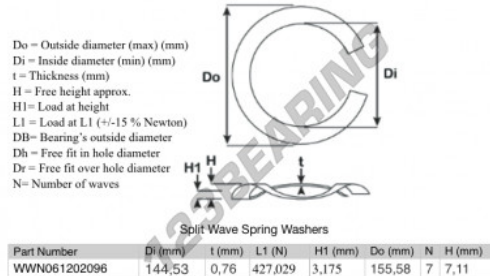

Gedeelde gegolfde sluitringen

SWSW-155.58-144.53-0.76-7 - SWSW-155.58-144.53-0.76-7

<https://www.123kogellager.be/accessoires/ringen/gedeelde-gegolfd-sluitringen/sws-155.58-144.53-0.76-7>

PRODUCTKENMERKEN

Merk	GEN
Binnendiameter	144.53 mm
Binnendiameter	5.69" inch
Dikte	0.76 mm
Dikte	0.03" inch
Materiaal	STAAL
Verpakking	1
Belasting op L1	427.029 N
Hoogtebelasting	3.175
Buitendiameter (max)	155.58 mm
Buitendiameter (max)	6 1/8" inch
Aantal golven	7