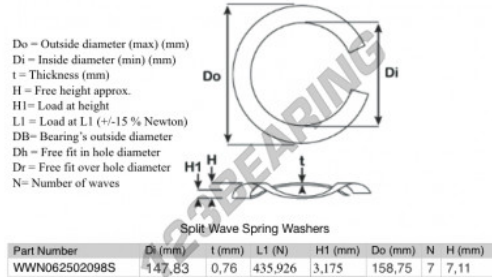

## Gedeelde gegolfde sluitringen

**SWSW-158.75-147.83-0.76-7-SS - SWSW-158.75-147.83-0.76-7-SS**

<https://www.123kogellager.be/accessoires/ringen/gedeelde-gegolfde-sluitringen/swsw-158.75-147.83-0.76-7-ss>

## PRODUCTKENMERKEN

Merk	GEN
Binnendiameter	147.83 mm
Binnendiameter	5.82" inch
Dikte	0.76 mm
Dikte	0.03" inch
Materiaal	ROESTVRIJ STAAL
Verpakking	1
Belasting op L1	435.926 N
Hoogtebelasting	3.175
Buitendiameter (max)	158.75 mm
Buitendiameter (max)	6 1/4" inch
Aantal golven	7