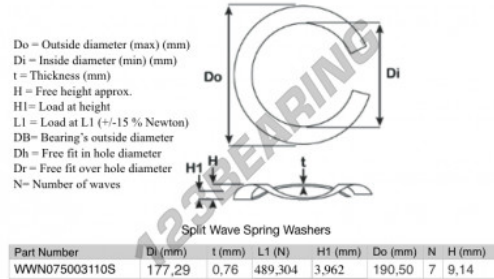

Gedeelde gegolfde sluitringen

SWSW-190.50-177.29-0.76-7-SS - SWSW-190.50-177.29-0.76-7-SS

<https://www.123kogellager.be/accessoires/ringen/gedeelde-gegolfde-sluitringen/swsw-190.50-177.29-0.76-7-ss>

PRODUCTKENMERKEN

Merk	GEN
Binnendiameter	177.29 mm
Dikte	0.76 mm
Materiaal	ROESTVRIJ STAAL
Verpakking	1
Belasting op L1	489.304 N
Hoogtebelasting	3.962
Buitendiameter (max)	190.5 mm
Aantal golven	7

contact@123kogellager.be