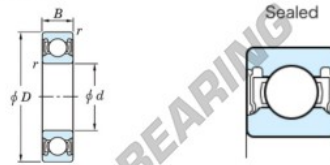

Kogellager enkele rij 6802-2RS-JTEKT - 6802-2RS-KOYO

<https://www.123kogellager.be/kogellager-behuizing/kogellager/enkele-rij/6802-2rs-koyo>

Boundary dimensions

Contact sealed

Bearing No.	Boundary dimensions(mm)				Basic load ratings(kN)		Fatigue load	factor
	d	D	B	r(max)	C _r	C _{0r}	lim ₁₀ (kN)	
6802 2RS	15	24	5	0.3	2.6	1.25	0.05	15.8

PRODUCTKENMERKEN

Merk	JTEKT
N° Ean13	4549250178412
Binnendiameter	15 mm
Waterdicht maken	Dubbelzijdige afdichting
Buitendiameter	24 mm
Dikte	5 mm
Dynamische belasting	2 kN
Statische belasting	1 kN
Verpakking	1