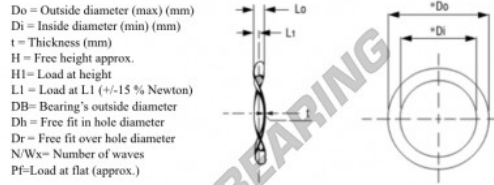

Gegolfde sluitringen compressie

WSW-CT-31.7-24.5-0.35-3 - WSW-CT-31.7-24.5-0.35-3

<https://www.123kogellager.be/accessoires/ringen/gegolfde-sluitringen-compressie/wsw-ct-31.7-24.5-0.35-3>

Wave Spring Washers - Compression Type

Part Number	Di (mm)	Do (mm)	T (mm)	Wx	Pf (N)	R (N/mm)	Lo (mm)	Db (mm)
W1248-014	24,5	31,7	0,35	3	255	53,9	2,20	32

PRODUCTKENMERKEN

Merk	GEN
Binnendiameter	24.5 mm
Buitendiameter	31.7 mm
Dikte	0.35 mm
Gewicht	1 g
Materiaal	STAAL
Aantal ribbels	3
Verpakking	1
Vlakke belasting (ongeveer)	255 N
R	53.9 N/mm
Geschatte stahoogte	2.2 mm
Diameter kogellager	32 mm