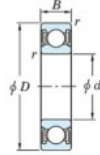

Kogellager enkele rij 6305-2RD-JTEKT - 6305-2RD-KOYO

<https://www.123kogellager.be/kogellager-behuizing/kogellager/enkele-rij/6305-2rd-koyo>

Boundary dimensions