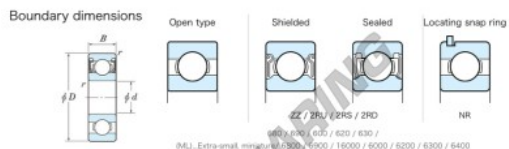

## Kogellager enkele rij 698-2RS-JTEKT - 698-2RS-KOYO

<https://www.123kogellager.be/kogellager-behuizing/kogellager/enkele-rij/698-2rs-koyo>

Extra-small standard contact sealed 2RS

Bearing No.	Boundary dimensions (mm)			Basic load ratings (kN)		Fatigue load limit (kN)		factor	Limiting speeds (min-1)
	d	D	B	r (min)	Cr	C0r	Cu		
698 2RS	8	19	6	0.3	2.8	0.91	0.04	12.9	27000 Grease lub.

## PRODUCTKENMERKEN

Merk	JTEKT
N° Ean13	3616060622549
Binnendiameter	8 mm
Waterdicht maken	Dubbelzijdige afdichting
Buitendiameter	19 mm
Dikte	6 mm
Grenstoerental	27000 rpm
Dynamische belasting	2.8 kN
Statische belasting	0.91 kN
Verpakking	1