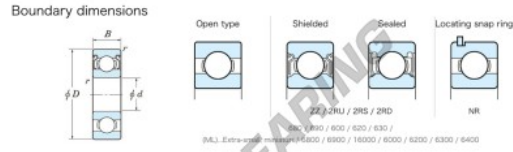

## Kogellager enkele rij W683-ZZ-JTEKT - W683-ZZ-KOYO

<https://www.123kogellager.be/kogellager-behuizing/kogellager/enkele-rij/w683-zz-koyo>

Extra small standard shielded ZZ

Bearing No.	Boundary dimensions(mm)				Basic load ratings(kN)		Fatigue load limit(kN)		factor	Limiting speeds(min-1)
	d	D	B	r (min)	Cr	Cor	Cu	f0		
W683 ZZ	3	7	3	0.15	0.39	0.11	3	13.7		Grease lub 66000

## PRODUCTKENMERKEN

Merk	JTEKT
N° Ean13	3616060622952
Binnendiameter	3 mm
Waterdicht maken	Flens aan beide zijden
Buitendiameter	7 mm
Dikte	3 mm
Grenstoerental	66000 rpm
Dynamische belasting	0.39 kN
Statische belasting	0.11 kN
Verpakking	1