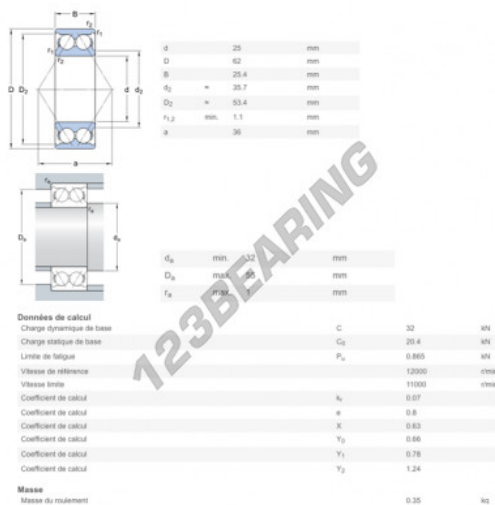

Kogellager enkele rij 5305-A-NACHI - 5305-A-NACHI

<https://www.123kogellager.be/kogellager-behuizing/kogellager/enkele-rij/5305-a-nachi>

PRODUCTKENMERKEN

Merk	NACHI
N° Ean13	3616060625786
Binnendiameter	25 mm
Buitendiameter	62 mm
Dikte	25.4 mm
Grenstoerental	11000 rpm
Dynamische belasting	32 kN
Statische belasting	20.4 kN
Verpakking	1