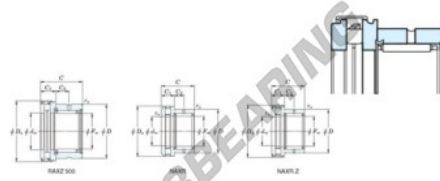

Naaldhulslager NAXR20Z.TN-JTEKT - NAXR20Z.TN-KOYO

<https://www.123kogellager.be/kogellager-behuizing/naaldlager/naaldhulslager/naxr20z.tn-koyo>

Boundary dimensions

Bearing No.	Boundary dimensions(mm)					Living speed(r/min)	Basic load ratings(kN)				Matching inner ring No.
	Fw	D	C	dw	Ds		Radial Cr	Radial CDr	Thrust Ca	Radial C Da	
NAXR20TN	20	35	30	20	35	9500	14.8	23.7	23.6	58.8	JR17x20x30

PRODUCTKENMERKEN

Merk	JTEKT
N° Ean13	3616060626202
Binnendiameter	20 mm
Buitendiameter	35 mm
Dikte	30 mm
Grenstoerental	9500 rpm
Dynamische belasting	14.8 kN
Statische belasting	23.7 kN
Verpakking	1

contact@123kogellager.be