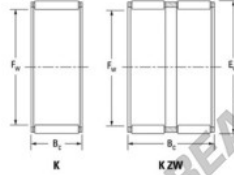

Naaldkooi K14-18-10-JTEKT - K14-18-10-KOYO

<https://www.123kogellager.be/kogellager-behuizing/naaldlager/naaldkooi/k14-18-10-koyo>

Boundary dimensions

Radial needle roller and cage assemblies

Bearing No.	Boundary dimensions(mm)			Basic load ratings(kN)		Fatigue load limit(kN)	Limiting speed(min-1)	
	Di	Do	Bc	Cr	Cor	Ca	Grease lub.	Oil lub.
K14X18X10	14	18	10	7.17	8.41	1.3	19000	29000

PRODUCTKENMERKEN

Merk	JTEKT
N° Ean13	3616060633293
Binnendiameter	14 mm
Buitendiameter	18 mm
Dikte	10 mm
Grenstoerental	19000 rpm
Dynamische belasting	7.17 kN
Statische belasting	8.41 kN
Verpakking	1

contact@123kogellager.be