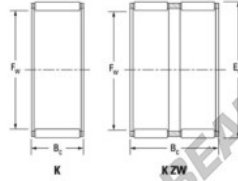

## Naaldkooi K16-24-20-JTEKT - K16-24-20-KOYO

<https://www.123kogellager.be/kogellager-behuizing/naaldlager/naaldkooi/k16-24-20-koyo>

Boundary dimensions

Radial needle roller and cage assemblies

Bearing No.	Boundary dimensions(mm)			Basic load ratings(kN)		Fatigue load limit(kN)	Limiting speeds(min-1)	
	Fw	Ew	Bw	C <sub>r</sub>	C <sub>0r</sub>	C <sub>u</sub>	Grease lub.	Oil lub.
K16X24X20	16	24	20	20.2	21.4	3.45	20000	30000

## PRODUCTKENMERKEN

Merk	JTEKT
N° Ean13	3616060633576
Binnendiameter	16 mm
Buitendiameter	24 mm
Dikte	20 mm
Grenstoerental	20000 rpm
Dynamische belasting	20.2 kN
Statische belasting	21.4 kN
Verpakking	1