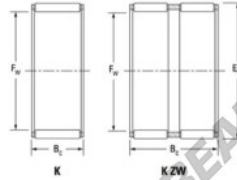

Naaldkooi

K24-30-10-TN-JTEKT - K24-30-10-TN-KOYO

<https://www.123kogellager.be/kogellager-behuizing/naaldlager/naaldkooi/k24-30-10-tn-koyo>

Boundary dimensions

Radial needle roller and cage assemblies

Bearing No.	Boundary dimensions(mm)			Basic load ratings(kN)		Fatigue load limit(kN)	Limiting speeds(min ⁻¹)	
	Fw	Ew	Bc	Cv	C0v		Grease lub.	Oil lub.
K24X30X10TN	24	30	10	11.3	13.5	2.05	12000	19000

PRODUCTKENMERKEN

Merk	JTEKT
N° Ean13	3616060634108
Binnendiameter	24 mm
Buitendiameter	30 mm
Dikte	10 mm
Grenstoerental	12000 rpm
Dynamische belasting	11.3 kN
Statische belasting	13.5 kN
Verpakking	1

contact@123kogellager.be