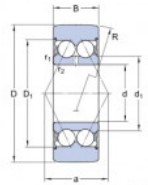

Kogellager rol 305807-2RS-INA - 305807-2RS-INA

<https://www.123kogellager.be/kogellager-behuizing/kogellager/rol/305807-2rs-ina>

D	80	mm
d	35	mm
B	27	mm
d ₁	≈ 45.4	mm
D ₁	≈ 63.9	mm
R	400	mm
r _{1,2}	min. 1.1	mm
a	42	mm

PRODUCTKENMERKEN

Merk	INA
N° Ean13	3616060635723
Binnendiameter	35 mm
Binnendiameter	1.378" inch
Buitendiameter	80 mm
Buitendiameter	3.15" inch
Dikte	27 mm
Dikte	1.063" inch
Grenstoerental	4300 rpm
Dynamische belasting	15.6 kN
Statische belasting	22.4 kN
Verpakking	1