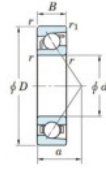

Kogellager enkele rij 7305-FY-JTEKT - 7305-FY-KOYO

<https://www.123kogellager.be/kogellager-behuizing/kogellager/enkele-rij/7305-fy-koyo>

Boundary dimensions

Single row angular bearing

Bearing No.	Boundary dimensions(mm)					Basic load ratings(kN)		Fatigue load limits(kN)		factor (f)	Limiting speeds(min-1) Grease lub.
	d	D	B	r(max)	r1(max)	Cr	Cor	Ca	C0		
7305 FY	25	62	17	1.1	0.6	31	14.4	1.05	-	-	14000

PRODUCTKENMERKEN

Merk	JTEKT
N° Ean13	3616060640390
Binnendiameter	25 mm
Buitendiameter	62 mm
Dikte	17 mm
Grenstoerental	14000 rpm
Dynamische belasting	31 kN
Statische belasting	14.4 kN
Verpakking	1

contact@123kogellager.be