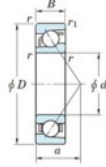

Kogellager enkele rij 7306-C-FY-JTEKT - 7306-C-FY-KOYO

<https://www.123kogellager.be/kogellager-behuizing/kogellager/enkele-rij/7306-c-fy-koyo>

Boundary dimensions

Single row angular bearing

Bearing No.	Boundary dimensions(mm)					Basic load ratings(kN)		Fatigue load limit(kN)		factor	Limiting speeds(min-1) Grease lub.
	d	D	B	r/mm	r1/mm	Cr	Cor	Cu	SD		
7306C FY	30	72	19	1.1	0.6	40.4	20.3	1.5	13.4	16000	

PRODUCTKENMERKEN

Merk	JTEKT
N° Ean13	3616060640536
Binnendiameter	30 mm
Buitendiameter	72 mm
Dikte	19 mm
Grenstoerental	16000 rpm
Dynamische belasting	40.4 kN
Statische belasting	20.3 kN
Verpakking	1

contact@123kogellager.be