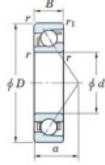

## Kogellager enkele rij 7007-B-FY-JTEKT - 7007-B-FY-KOYO

<https://www.123kogellager.be/kogellager-behuizing/kogellager/enkele-rij/7007-b-fy-koyo>

Boundary dimensions

Single row angular bearing

Bearing No.	Boundary dimensions(mm)						Basic load ratings(kN)		Fatigue load limit(kN)		factor	Limiting speeds(min-1) Grease lub.
	d	D	B	r(mm)	r1(mm)	Cr	C0r	Cu	C0u			
7007B FY	35	62	14	1	0.6	19.7	11.4	0.64	-	-	5000	

## PRODUCTKENMERKEN

Merk	JTEKT
N° Ean13	3616060640581
Binnendiameter	35 mm
Buitendiameter	62 mm
Dikte	14 mm
Grenstoerental	9200 rpm
Dynamische belasting	19.7 kN
Statische belasting	11.4 kN
Verpakking	1