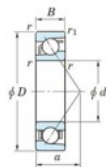

## Kogellager enkele rij 7014-B-FY-JTEKT - 7014-B-FY-KOYO

<https://www.123kogellager.be/kogellager-behuizing/kogellager/enkele-rij/7014-b-fy-koyo>

Boundary dimensions

Single row angular bearing

Bearing No.	Boundary dimensions(mm)					Basic load ratings(kN)		Fatigue load limit(kN)		factor	Limiting speeds(min-1) Grease lub.
	d	D	B	r1(mm)	r2(mm)	Cr	Cor	Cu	Co		
7014B FY	70	110	20	1.1	0.6	47.8	35.5	1.9	-	-	5000

### PRODUCTKENMERKEN

Merk	JTEKT
N° Ean13	3616060641601
Binnendiameter	70 mm
Buitendiameter	110 mm
Dikte	20 mm
Grenstoerental	5000 rpm
Dynamische belasting	47.8 kN
Statische belasting	35.5 kN
Verpakking	1