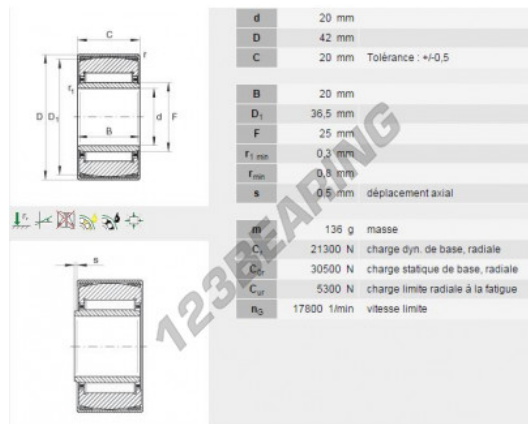

Naaldhulslager PNA20-42-INA - PNA20-42-INA

<https://www.123kogellager.be/kogellager-behuizing/naaldlager/naaldhulslager/pna20-42-ina>

PRODUCTKENMERKEN

Merk	INA
N° Ean13	3663952095929
Binnendiameter	20 mm
Buitendiameter	42 mm
Dikte	20 mm
Verpakking	1