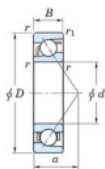

Kogellager enkele rij 7938-C-FY-JTEKT - 7938-C-FY-KOYO

<https://www.123kogellager.be/kogellager-behuizing/kogellager/enkele-rij/7938-c-fy-koyo>

Boundary dimensions

Single row angular bearing

Bearing No.	Boundary dimensions(mm)						Basic load ratings(kN)		Fatigue load	factor	Limiting
	d	D	B	r(mm)	r1(mm)	Cr	CDr	Ca(kN)	SO	speeds(min-1) Grease lub.	
7938C FY	190	260	33	2	1	198	197	6.85	16.5	3300	

PRODUCTKENMERKEN

Merk	JTEKT
N° Ean13	3616060643612
Binnendiameter	190 mm
Buitendiameter	260 mm
Dikte	33 mm
Grenstoerental	3300 rpm
Dynamische belasting	198 kN
Statische belasting	197 kN
Verpakking	1

contact@123kogellager.be