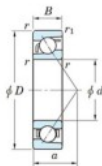

Kogellager enkele rij 7038-B-FY-JTEKT - 7038-B-FY-KOYO

<https://www.123kogellager.be/kogellager-behuizing/kogellager/enkele-rij/7038-b-fy-koyo>

Boundary dimensions

Single row angular bearing

Bearing No.	Boundary dimensions(mm)						Basic load ratings(kN)		Fatigue load	factor	Limiting speeds(min-1) (Grease lub.)
	d	D	B	r1(mm)	r2(mm)	C0	C0r	Cu			
7038B FY	190	290	46	2.1	1.1	243	241	8.15	-	1700	

PRODUCTKENMERKEN

Merk	JTEKT
N° Ean13	3616060643629
Binnendiameter	190 mm
Buitendiameter	290 mm
Dikte	46 mm
Grenstoerental	1700 rpm
Dynamische belasting	243 kN
Statische belasting	241 kN
Verpakking	1

contact@123kogellager.be