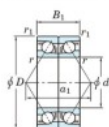

Kogellager enkele rij 7315-BDB-JTEKT - 7315-BDB-KOYO

<https://www.123kogellager.be/kogellager-behuizing/kogellager/enkele-rij/7315-bdb-koyo>

Boundary dimensions

Bearing No.	Boundary dimensions (mm)					Basic load ratings (kN)		Fatigue load limit (kN)	factor	Limiting speeds (min-1)
	d	D	B	r1 (mm)	r2 (mm)	Cr	Cor	C0r	f0	Grease lub.
7315BDB	75	160	74	2.1	1.1	253	195	11.7	-	2400

PRODUCTKENMERKEN

Merk	JTEKT
N° Ean13	4549250201592
Binnendiameter	75 mm
Buitendiameter	160 mm
Dikte	74 mm
Grenstoerental	2400 rpm
Dynamische belasting	253 kN
Statische belasting	195 kN
Verpakking	1

contact@123kogellager.be

CRT4 de Lesquin 60 Rue Du Haut De Sainghin 59273 Fretin FRANCE