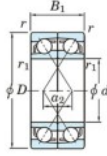

## Kogellager enkele rij 7206-BDF-JTEKT - 7206-BDF-KOYO

<https://www.123kogellager.be/kogellager-behuizing/kogellager/enkele-rij/7206-bdf-koyo>

Boundary dimensions

Single ball bearings Face to face (DF)

Bearing No.	Boundary dimensions(mm)						Basic load ratings(kN)		Fatigue load limit(kN) C <sub>10</sub>	factor f <sub>0</sub>	Limiting speeds(min-1) Grease lub.
	d	D	B	r(mm)	r1(mm)	Cr	C0r				
7206BDF	30	62	32	1	0.6	41.6	27.1	1.65	-	6100	

## PRODUCTKENMERKEN

Merk	JTEKT
N° Ean13	3616060649621
Binnendiameter	30 mm
Buitendiameter	62 mm
Dikte	32 mm
Grenstoerental	6100 rpm
Dynamische belasting	41.6 kN
Statische belasting	27.1 kN
Verpakking	1