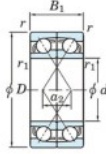

## Kogellager enkele rij 7214-BDF-JTEKT - 7214-BDF-KOYO

<https://www.123kogellager.be/kogellager-behuizing/kogellager/enkele-rij/7214-bdf-koyo>

Boundary dimensions

Angular ball bearings face to face (DF)

Bearing No.	Boundary dimensions (mm)					Basic load ratings (kN)		Fatigue load limit (kN)	factor	Limiting speeds (min-1)
	d	D	B	r (min)	r1 (min)	C <sub>r</sub>	C <sub>0r</sub>			
7214BDF	70	125	48	1.5	1	140	116	6.75	-	2900

## PRODUCTKENMERKEN

Merk	JTEKT
N° Ean13	3616060650184
Binnendiameter	70 mm
Buitendiameter	125 mm
Dikte	48 mm
Grenstoerental	2900 rpm
Dynamische belasting	140 kN
Statische belasting	116 kN
Verpakking	1

[contact@123kogellager.be](mailto:contact@123kogellager.be)