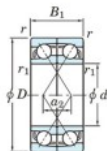

Kogellager enkele rij 7015-BDF-JTEKT - 7015-BDF-KOYO

<https://www.123kogellager.be/kogellager-behuizing/kogellager/enkele-rij/7015-bdf-koyo>

Boundary dimensions

Regular ball bearings Face to face (FF)

Bearing No.	Boundary dimensions(mm)						Basic load ratings(kN)		Fatigue load factor		Limiting speeds(min-1)
	d	D	B	r1(min)	r1(max)	Cr	Cor	C0	F0	Grease lub.	
7015BDF FY	75	115	40	1.1	-	79.3	75.2	3.95	-	3800	

PRODUCTKENMERKEN

Merk	JTEKT
N° Ean13	3616060652256
Binnendiameter	75 mm
Buitendiameter	115 mm
Dikte	40 mm
Grenstoerental	3800 rpm
Dynamische belasting	79.3 kN
Statische belasting	75.2 kN
Verpakking	1

contact@123kogellager.be