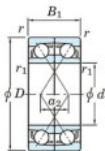

## Kogellager enkele rij 7222-CDF-FY-JTEKT - 7222-CDF-FY-KOYO

<https://www.123kogellager.be/kogellager-behuizing/kogellager/enkele-rij/7222-cdf-fy-koyo>

Boundary dimensions

Angular ball bearings Face to face (DF)

Bearing No.	Boundary dimensions(mm)					Basic load ratings(kN)		Fatigue load factor		Limiting speeds(min-1)
	d	D	B	r (mm)	r1 (mm)	Cr	C0r	Cu	f0	Grease lub.
7222CDF FY	110	200	76	2.1	-	357	321	16.7	14.5	4100

## PRODUCTKENMERKEN

Merk	JTEKT
N° Ean13	3616060653284
Binnendiameter	110 mm
Buitendiameter	200 mm
Dikte	76 mm
Grenstoerental	4100 rpm
Dynamische belasting	357 kN
Statische belasting	321 kN
Verpakking	1