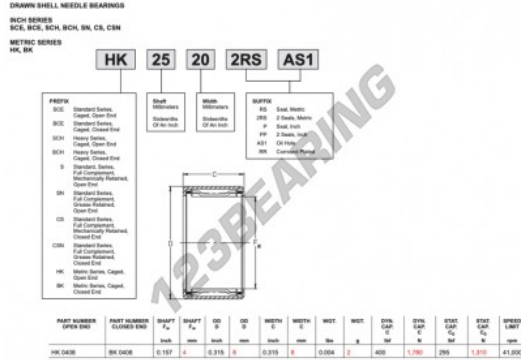

Naaldhulslager HK0408-RR-B-INA - HK0408-RR-B-INA

<https://www.123kogellager.be/kogellager-behuizing/naaldlager/naaldhulslager/hk0408-rr-b-ina>

PRODUCTKENMERKEN

Merk	INA
N° Ean13	3616060655059
Binnendiameter	4 mm
Buitendiameter	8 mm
Dikte	8 mm
Grenstoerental	41000 rpm
Gewicht	15 g
Dynamische belasting	1.78 kN
Statische belasting	1.31 kN
Verpakking	1