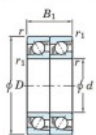

Kogellager enkele rij 7902-CDT-FY-JTEKT - 7902-CDT-FY-KOYO

<https://www.123kogellager.be/kogellager-behuizing/kogellager/enkele-rij/7902-cdt-fy-koyo>

Boundary dimensions

Bearing No.	Boundary dimensions(mm)					Basic load ratings(kN)		Fatigue load factor		Limiting speeds(min-1)
	d	D	B	r1(mm)	r2(mm)	C1	C0R	C10	10	
7902CDT FY	15	28	14	0.3	0.15	9.65	5.3	0.21	14.5	31000

PRODUCTKENMERKEN

Merk	JTEKT
N° Ean13	3616060655844
Binnendiameter	15 mm
Buitendiameter	28 mm
Dikte	14 mm
Grenstoerental	31000 rpm
Dynamische belasting	9.65 kN
Statische belasting	5.3 kN
Verpakking	1

contact@123kogellager.be

CRT4 de Lesquin 60 Rue Du Haut De Sainghin 59273 Fretin FRANCE