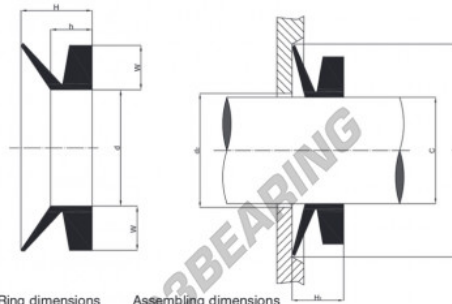

## V-ring afdichting VL160-FPM - VL160-FPM

<https://www.123kogellager.be/afdichtingen/afdichting/v-ring/vl160-fpm>

Ring dimensions  
 H = 10,5 [mm]  
 h = 6,0 [mm]  
 W = 6,5 [mm]

Assembling dimensions  
 H1 = 8 +/- 1,5 [mm]  
 d2 max = C + 5 [mm]  
 d1 min = C + 20 [mm]

Reference	Shaft diameter				d (mm)
VL	160	155	165	144	

### PRODUCTKENMERKEN

Merk	GEN
Schachtdiameter	160 mm
Materiaal	FPM
Type	VL
Gewicht	60 g
Verpakking	1

[contact@123kogellager.be](mailto:contact@123kogellager.be)

CRT4 de Lesquin 60 Rue Du Haut De Sainghin 59273 Fretin FRANCE