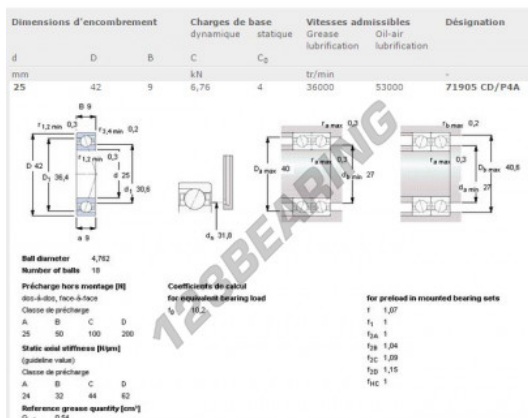

Kogellager enkele rij 71905CD-P4A-SKF - 71905CD-P4A-SKF

<https://www.123kogellager.be/kogellager-behuizing/kogellager/enkele-rij/71905cd-p4a-skf>

PRODUCTKENMERKEN

Merk	SKF
N° Ean13	7316570235760
Binnendiameter	25 mm
Waterdicht maken	Niet waterdicht
Kooi	Niet-metaal
Contacthoek	15 °
Buitendiameter	42 mm
Dikte	9 mm
Dynamische belasting	6.76 kN
Statische belasting	4 kN
Verpakking	1