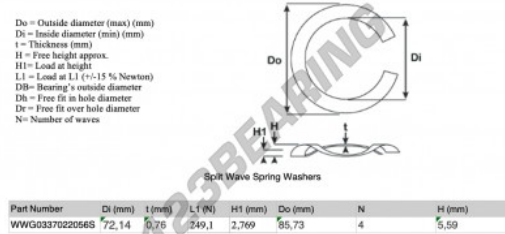

## Gedeelde gegolfde sluitringen

### SWSW-85.73-72.14-0.76-4-SS - SWSW-85.73-72.14-0.76-4-SS

<https://www.123kogellager.be/accessoires/ringen/gedeelde-gegolfdde-sluitringen/sws-85.73-72.14-0.76-4-ss>

## PRODUCTKENMERKEN

Merk	GEN
Binnendiameter	72.14 mm
Dikte	0.76 mm
Materiaal	ROESTVRIJ STAAL
Verpakking	1
Belasting op L1	249.1 N
Hoogtebelasting	2.769
Buitendiameter (max)	85.73 mm
Aantal golven	4

[contact@123kogellager.be](mailto:contact@123kogellager.be)